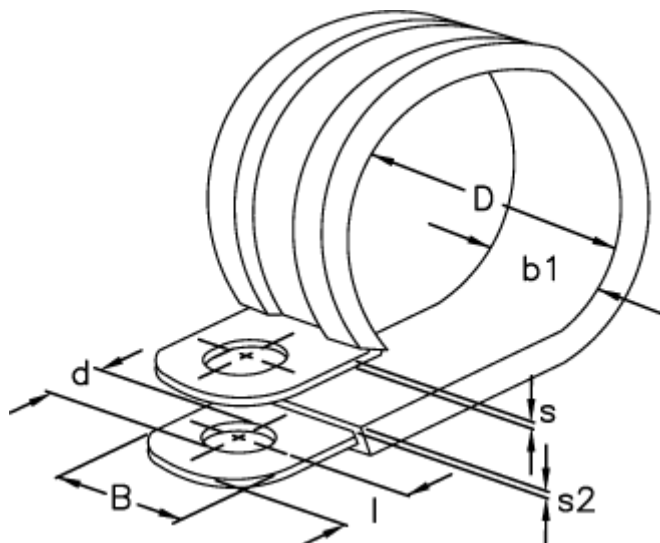

Varenummer: 029457112044

Beskrivelse: Norma rørbøjle RLGU 1. 44/12 W1

## Mål

b1	= 15
Bredde B	= 12
d	= 6.4
Diameter D	= 44
l	= 6
s	= 0.8
s2	= 1.2